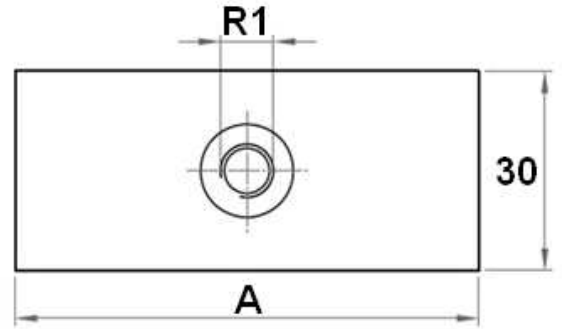

Clamps for pipe TrAle
Double clamp - parallel

Page: 1/1

Lower plate double

DIN 3015/3

Part n°	R1	GROUP	ØD	A	S
ADPIN1	M6	1	12	37	3
ADPIN2	M8	2	14	55	5
ADPIN3	M8	3	14	70	5
ADPIN4	M8	4	14	85	5
ADPIN5	M8	5	14	110	5