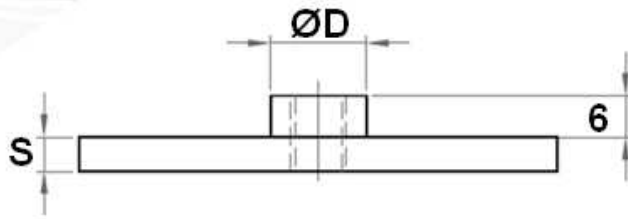

Clamps for pipe TrAle
Double clamp - parallel

Page: 1/1

Lower plate double

DIN 3015/3

Part n°	R1	GROUP	ØD	A	S
ADPIN1	M6	1	12	37	3
ADPIN2	M8	2	14	55	5
ADPIN3	M8	3	14	70	5
ADPIN4	M8	4	14	85	5
ADPIN5	M8	5	14	110	5