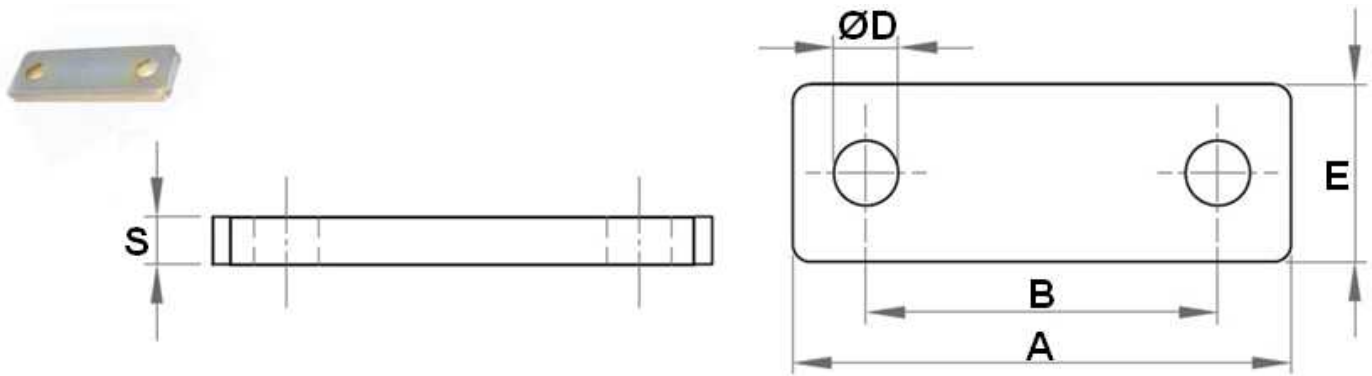

Clamps for pipe TrAle
Heavy serie clamp

Page: 1/1

Upper plate, heavy serie

DIN 3015/2

Part n°	GROUP	ØD	A	B	E	S
APSP1	1	11	55	33	30	8
APSP2	2	11	70	45	30	8
APSP3	3	11	85	60	30	8
APSP4	4	14	115	90	45	10