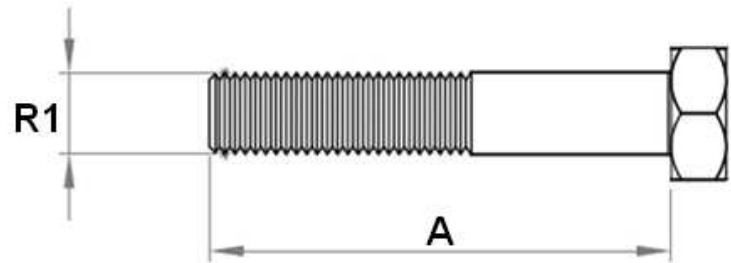

Hexagonal bolt double

DIN 3015/3

Part n°	R1	GROUP	A
ADVTE1	M6	1	35
ADVTE2	M8	2	35
ADVTE3	M8	3	45
ADVTE4	M8	4	50
ADVTE5	M8	5	60