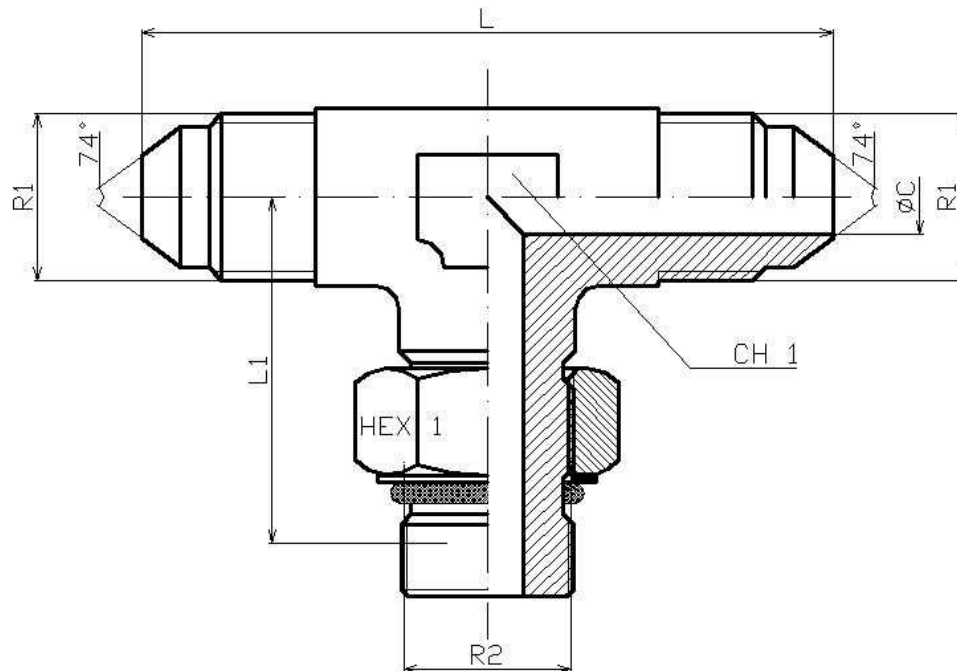

**Tee male JIC 37°-Metric central Banjo male-male  
JIC 37°**

Part n°	ØD1	ØD2	R1	R2	L	L1	HEX 1	CH1
<b>S6350610</b>	6	1/4	7/16" JIC	M10X1	45	26	14	12
<b>S6350812</b>	8	5/16	1/2" JIC	M12X1.5	54	31,5	17	14
<b>S6351014</b>	10	3/8	9/16" JIC	M14X1.5	54	31,5	19	14
<b>S6351218</b>	12	1/2	3/4" JIC	M18X1.5	63	36,5	24	18
<b>S6351618</b>	14-15-16	5/8	7/8" JIC	M18X1.5	73	39,5	24	22
<b>S6351622</b>	14-15-16	5/8	7/8" JIC	M22X1.5	73	43	27	22
<b>S6352027</b>	18-20	3/4	1"1/16 JIC	M27X2	84	49	32	27
<b>S6352533</b>	25	1	1"5/16 JIC	M33X2	92	52	41	33