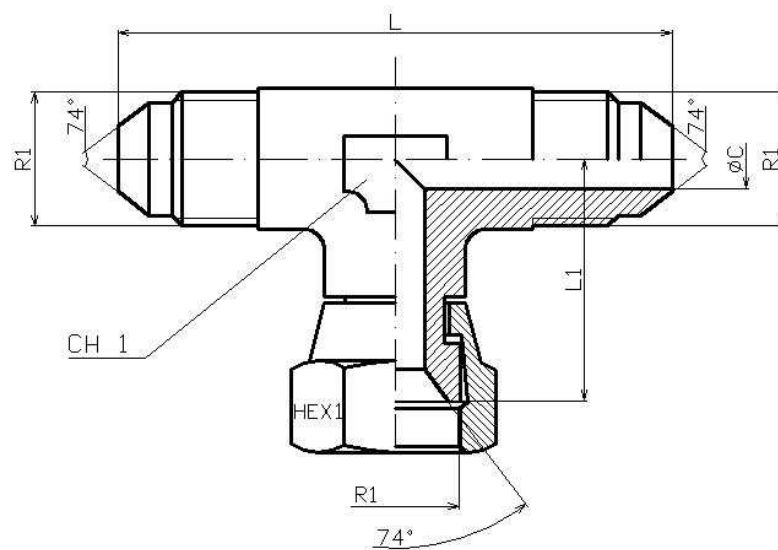

**Swivel brunch Tee male JIC 37°-swivel nut JIC 37°
-male JIC 37°**

| Part n° | ØD1 | ØD2 | R1 | L | L1 | HEX 1 | CH1 |
|---------------|----------|-------|-----------------|-----|------|-------|-----|
| S68506 | 6 | 1/4 | 7/16" 20h UNF | 45 | 26 | 15 | 12 |
| S68508 | 8 | 5/16 | 1/2" 20h UNF | 48 | 28 | 17 | 14 |
| S68510 | 10 | 3/8 | 9/16" 18h UNF | 54 | 31 | 19 | 14 |
| S68512 | 12 | 1/2 | 3/4" 16h UNF | 63 | 35,5 | 24 | 19 |
| S68516 | 14-15-16 | 5/8 | 7/8" 14h UNF | 73 | 42 | 27 | 22 |
| S68520 | 18-20 | 3/4 | 1" 1/16 12h UNF | 84 | 45,5 | 32 | 27 |
| S68525 | 25 | 1 | 1" 5/16 12h UNF | 92 | 51,5 | 41 | 33 |
| S68532 | 30-32 | 1 1/4 | 1" 5/8 12h UNF | 105 | 59 | 50 | 41 |
| S68538 | 38 | 1 1/2 | 1" 7/8 12h UNF | 118 | 65,5 | 55 | 48 |