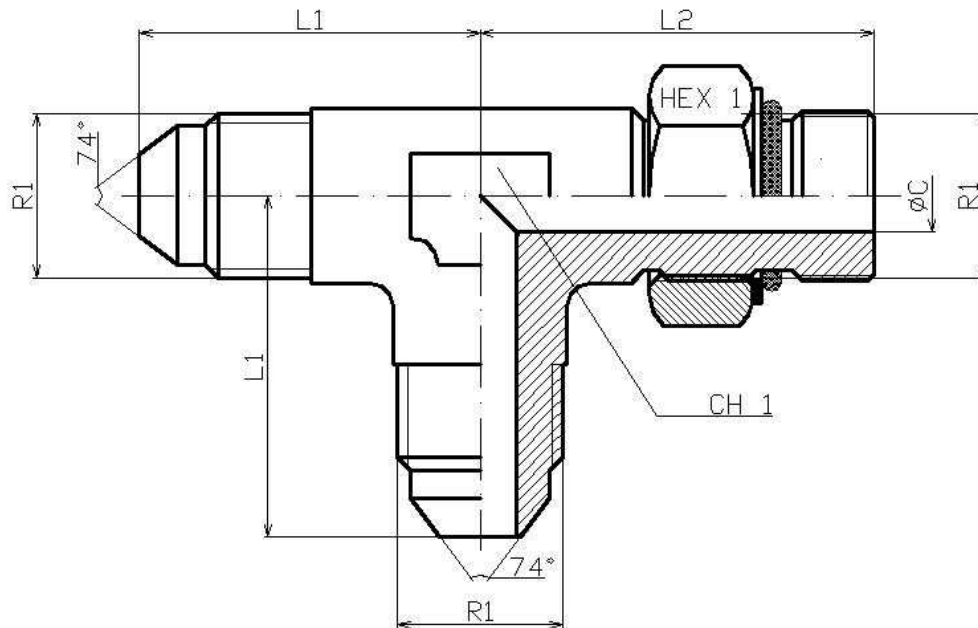

**Tee male JIC 37°-male JIC37°-male Metric lateral Banjo**

Part n°	ØD1	ØD2	R1	R2	L1	L2	HEX 1	CH1
<b>S6301216</b>	12	1/2	3/4" 16h UNF	M16x1,5	31,5	36,5	22	19
<b>S6301622</b>	14-15-16	5/8	7/8" 14h UNF	M22x1,5	36,5	43	27	22
<b>S6302027</b>	18-20	3/4	1"1/16 12h UNF	M27X1.5	42	49	32	27
<b>S6302533</b>	25	1	1"5/16 12h UNF	M33x2	46	52	41	33