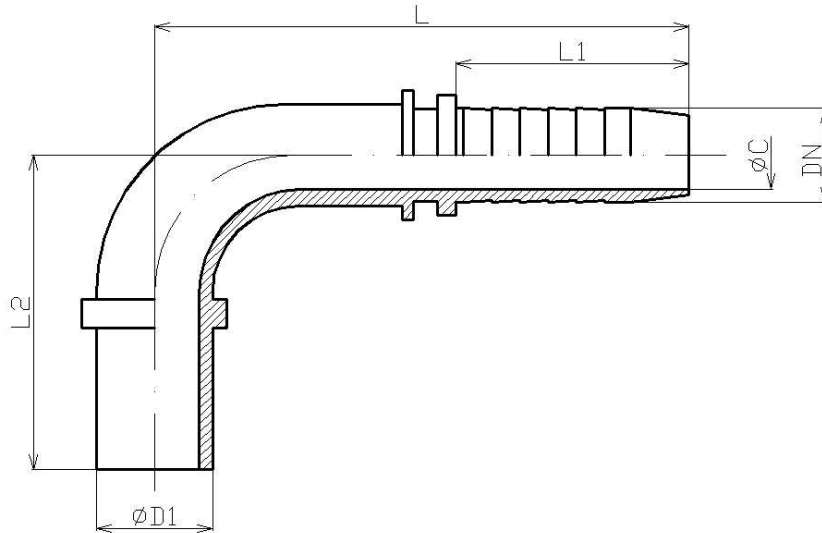

**Espiga lisa a 90° Métrica**

Artículo	DN	ØD1	L	L1	L2	ØC
242580602 L	1/8"	6	50	22	34	2
242580603 L	3/16"	6	42	24	36	3
242580604 L	1/4"	6	53	28	46	4
242580803 L	3/16"	8	51	24	44	3
242581204 L	1/4"	12	53	28	54	4
242581206 L	3/8"	12	64	29,5	57	7
242581508 L	1/2"	15	69	29,5	61	9,5
242581808 L	1/2"	18	69	29,5	64	9,5
242581810 L	5/8"	18	82	34	70	12,5
242582212 L	3/4"	22	100	39	81	15
242582816 L	1"	28	123	47	100	19
242583520 L	1"1/4	35	150,5	54,5	106	26
242581004 S	1/4"	10	53	28	48	4
242581408 S	1/2"	14	70	29,5	49	9,5
242582010 S	5/8"	20	91	34	66	12,5
242582012 S	3/4"	20	98	39	70	15