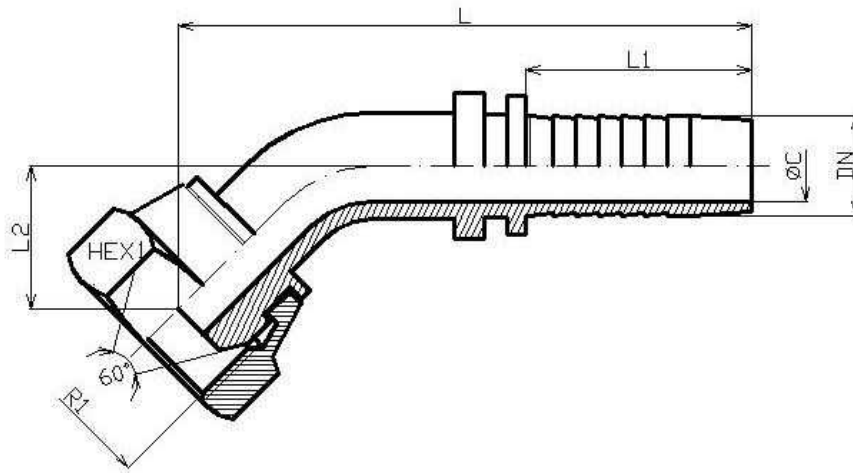

## Hembras giratorias 45° BSP cono 60°

Artículo	DN	R1	L	L1	L2	HEX 1	ØC
241080203	3/16"	1/8" BSP					
241080204	1/4"	1/8" BSP					
241080403	3/16"	1/4" BSP					
241080404	1/4"	1/4" BSP	74,5	28	15,5	19	4
241080604	1/4"	3/8" BSP	65,3	28	17,7	22	4
241080605	5/16"	3/8" BSP	84,6	28	19,6	22	5,5
241080606	3/8"	3/8" BSP	91,6	29,5	20,6	22	7
241080806	3/8"	1/2" BSP	92,3	29,5	21,3	27	7
241080808	1/2"	1/2" BSP	97,3	30,5	22,3	27	9,5
241081008	1/2"	5/8" BSP					
241081010	5/8"	5/8" BSP					
241081210	5/8"	3/4" BSP	116,1	34	27,1	32	12
241081212	3/4"	3/4" BSP	141,1	39	27,1	32	15
241081612	3/4"	1" BSP					
241081616	1"	1" BSP	172,6	47	36,6	41	19