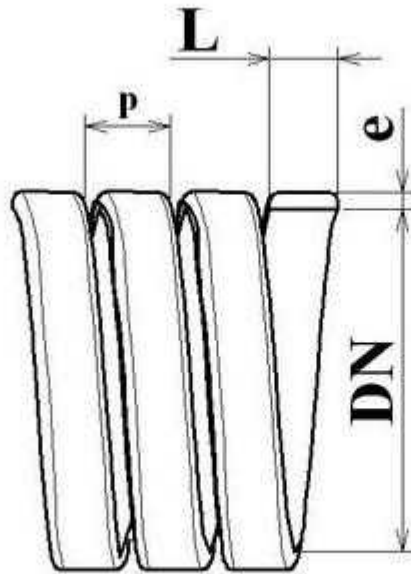

Muelle metálico plano perfil 5x1

**Dimensiones: L=5mm,
e=1mm, p=8mm**

Artículo	DN
AMUELLE16	16
AMUELLE18	18
AMUELLE20	20
AMUELLE22	22
AMUELLE24	24
AMUELLE26	26
AMUELLE28	28
AMUELLE30	30
AMUELLE32	32
AMUELLE34	34
AMUELLE38	38
AMUELLE40	40
AMUELLE42	42
AMUELLE47	47
AMUELLE52	52
AMUELLE60	60
AMUELLE68	68
AMUELLE72	72