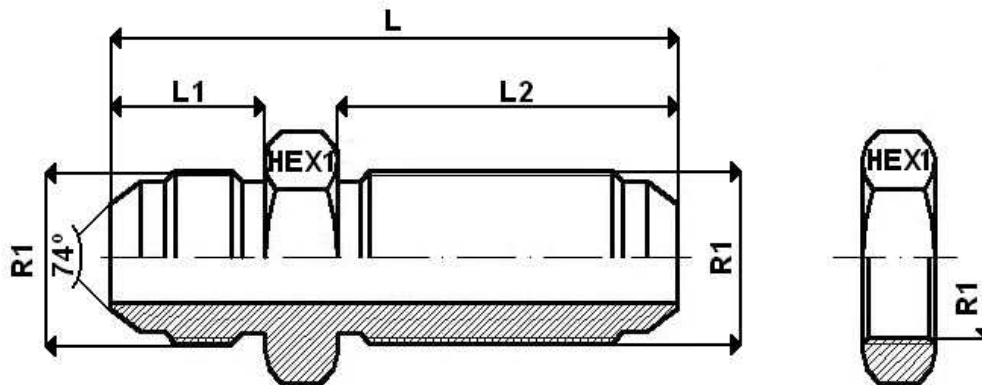

**Straight bulkhead fitting JIC 37°**

Part nº	ØD1	ØD2	R1	L	L1	L2	HEX 1
<b>S25006</b>	6	1/4	7/16" 20h UNF	52,5	14	30,5	17
<b>S25008</b>	8	5/16	1/2" 20h UNF	52,5	14	30,5	19
<b>S25010</b>	10	3/8	9/16" 18h UNF	55,5	14	32,5	22
<b>S25012</b>	12	1/2	3/4" 16h UNF	62	17	36,5	24
<b>S25016</b>	14-15-16	5/8	7/8" 14h UNF	69,5	19,5	40	30
<b>S25020</b>	18-20	3/4	1" 12h UNF	78,5	22	44,5	36
<b>S25025</b>	25	1	1 1/8" 12h UNF	80	23	44,5	41
<b>S25032</b>	30-32	1 1/4	1 5/8" 12h UNF	84	24,5	45,7	50
<b>S25038</b>	38	1 1/2	1 7/8" 12h UNF	89,5	27,5	46	55