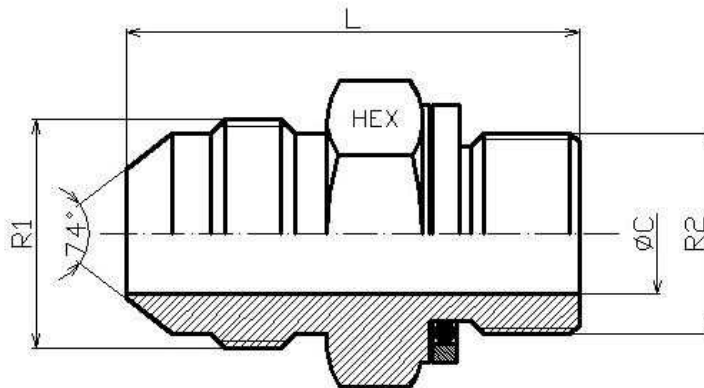

Straight adaptor male JIC-male BSP

Part nº	ØD1	ØD2	R1	R2	L	HEX 1	ØC
S2300610	6	1/4	7/16" 20h UNF	1/8" BSP	30	14	4,4
S2300613	6	1/4	7/16" 20h UNF	1/4" BSP	31,5	19	4
S2300617	6	1/4	7/16" 20h UNF	3/8" BSP	37,5	22	4,4
S2300813	8	5/16	1/2" 20h UNF	1/4" BSP	36,5	22	6
S2300817	8	5/16	1/2" 20h UNF	3/8" BSP	37,5	22	6
S2301013	10	3/8	9/16" 18h UNF	1/4" BSP	30,1	19	7,5
S2301017	10	3/8	9/16" 18h UNF	3/8" BSP	37,5	22	7,5
S2301021	10	3/8	9/16" 18h UNF	1/2" BSP	39,6	27	7,5
S2301213	12	1/2	3/4" 16h UNF	1/4" BSP	36,7	22	7
S2301217	12	1/2	3/4" 16h UNF	3/8" BSP	40,2	22	9,9
S2301221	12	1/2	3/4" 16h UNF	1/2" BSP	42,2	27	9,9
S2301226	12	1/2	3/4" 16h UNF	3/4" BSP	44,7	36	9,9
S2301617	14-15-16	5/8	7/8" 14h UNF	3/8" BSP	43,8	27	12,3
S2301621	14-15-16	5/8	7/8" 14h UNF	1/2" BSP	43,8	27	12,3
S2301626	14-15-16	5/8	7/8" 14 h UNF	3/4" BSP	47,3	32	12,3
S2302021	18-20	3/4	"1/16 12h UNF	1/2" BSP	49,6	27	15,5
S2302026	18-20	3/4	"1/16 12h UNF	3/4" BSP	47,5	36	15,5
S2302033	18-20	3/4	"1/16 12h UNF	1" BSP	53,9	41	15,5
S2302526	25	1	"5/16 12h UNF	3/4" BSP	51,6	41	16,7
S2302533	25	1	"5/16 12h UNF	1" BSP	53,9	41	21,5
S2302542	25	1	"5/16 12h UNF	1"1/4 BSP	56,1	50	21,5
S2303242	30-32	1 1/4	1"5/8 12h UNF	1"1/4 BSP	57,3	50	27,5
S2303842	38	1 1/2	1"7/8 12h UNF	1"1/4 BSP	65,5	55	33
S2303848	38	1 1/2	1"7/8 12h UNF	1"1/2 BSP	66,8	55	33