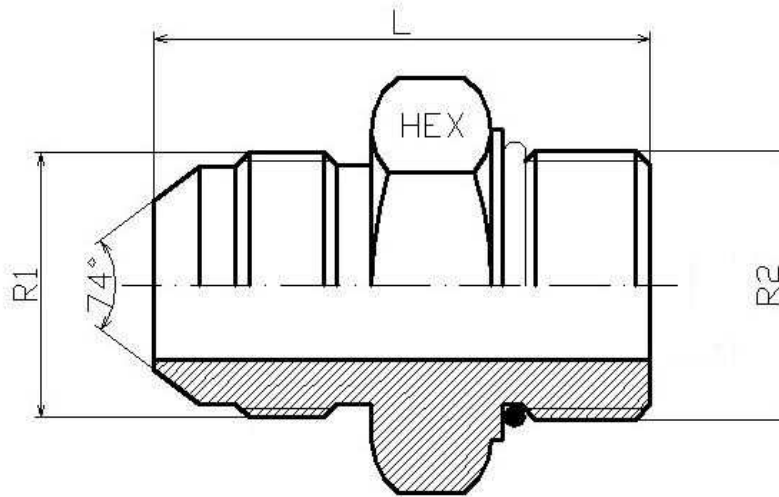

Metric adaptor male-male JIC 37°

Part nº	ØD1	ØD2	R1	R2	L
S2400610	6	1/4	7/16" 20h UNF	M10X1	30
S2400812	8	5/16	1/2" 20h UNF	M12X1.5	33
S2401014	10	3/8	9/16" 18h UNF	M14X1.5	34
S2401216	12	1/2	3/4" 16h UNF	M16X1.5	37
S2401218	12	1/2	3/4" 16h UNF	M18X1.5	38
S2401418	14-15-16	5/8	7/8" 14h UNF	M18X1.5	40
S2401622	14-15-16	5/8	7/8" 14h UNF	M22X1.5	43
S2402018	20	3/4	1"1/16 12h UNF	M18X1.5	
S2402022	18-20	3/4	1"1/16 12h UNF	M22X1.5	46
S2402027	18-20	3/4	1"1/16 12h UNF	M27X2	49,5
S2402533	25	1	1"5/16 12h UNF	M33X2	53,5
S2403242	30-32	1 1/4	1"5/8 12h UNF	M42X2	58,5