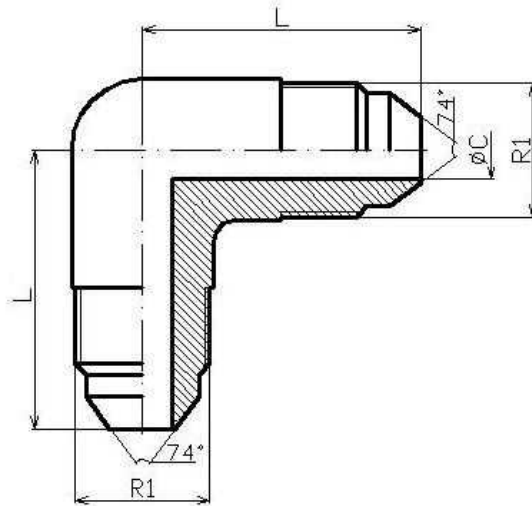

90° Male elbow male JIC 37°-male JIC 37°

Part n°	ØD1	ØD2	R1	L	ØC
S50006	6	1/4	7/16" 20h UNF	22,5	4
S50008	8	5/16	1/2" 20h UNF	24	6
S50010	10	3/8	9/16" 18h UNF	27	7,5
S50012	12	1/2	3/4" 16h UNF	32	10
S50016	14-15-16	5/8	7/8" 14h UNF	37	12
S50020	18-20	3/4	1"1/16 12h UNF	42	15,5
S50025	25	1	1"5/16 12h UNF	46	21,5
S50032	30-32	1 1/4	1"5/8 12h UNF	52,5	27,5
S50038	38	1 1/2	1"7/8 12h UNF	59	33