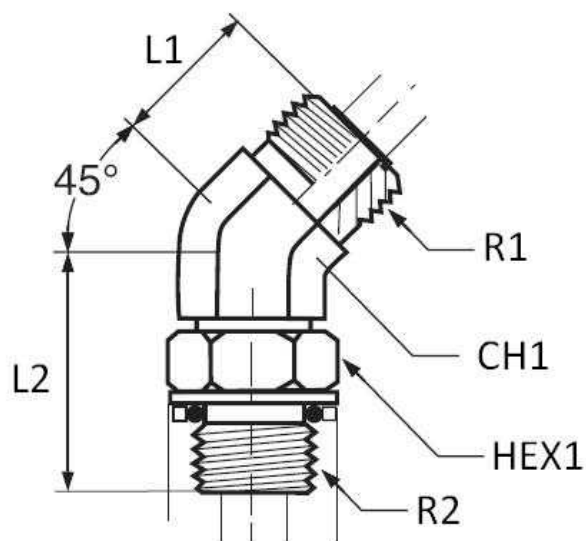

## Adjustable 45° elbow ORFS male-BSP male

| Part n°          | R1              | R2       | L1   | L2   | HEX 1 | CH1 |
|------------------|-----------------|----------|------|------|-------|-----|
| <b>OR5010402</b> | ORFS 9/16"-18h  | BSP 1/8" | 16   | 27,5 | 14    | 14  |
| <b>OR5010404</b> | ORFS 9/16"-18h  | BSP 1/4" | 16   | 30   | 19    | 19  |
| <b>OR5010604</b> | ORFS 11/16"-16h | BSP 1/4" | 18   | 32   | 19    | 19  |
| <b>OR5010606</b> | ORFS 11/16"-16h | BSP 3/8" | 18   | 33,5 | 22    | 19  |
| <b>OR5010608</b> | ORFS 11/16"-16h | BSP 1/2" | 19,5 | 43,5 | 27    | 27  |
| <b>OR5010806</b> | ORFS 13/16"-16h | BSP 3/8" | 20,5 | 33,5 | 22    | 19  |
| <b>OR5011008</b> | ORFS 1"-14h     | BSP 1/2" | 23,5 | 43,5 | 27    | 27  |
| <b>OR5011012</b> | ORFS 1"-14h     | BSP 3/4" | 24,5 | 46,5 | 36    | 30  |
| <b>OR5011212</b> | ORFS 1"3/16-12h | BSP 3/4" | 26   | 46,5 | 36    | 30  |
| <b>OR5011216</b> | ORFS 1"3/16-12h | BSP 1"   | 29,5 | 51   | 41    | 36  |
| <b>OR5011616</b> | ORFS 1"7/16-12h | BSP 1"   | 30   | 51   | 41    | 36  |