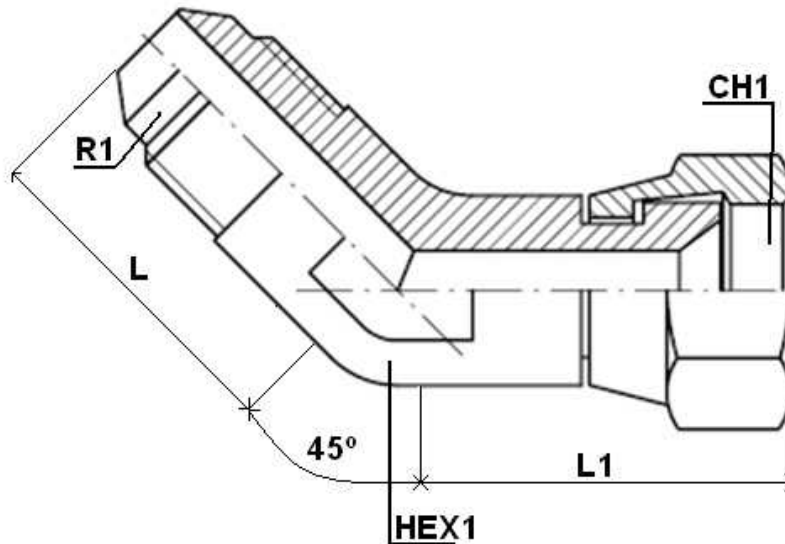

**45° Elbow male-swivel nut JIC 37°**

Part n°	ØD1	ØD2	R1	L	L1	HEX 1	CH1
<b>S69006</b>	6	1/4	7/16" 20h UNF	18	24,5	12	15
<b>S69008</b>	8	5/16	1/2" 20h UNF	19,5	26,5	14	17
<b>S69010</b>	10	3/8	9/16" 18h UNF	21	28,5	14	19
<b>S69012</b>	12	1/2	3/4" 16h UNF	25	32	19	24
<b>S69016</b>	14-15-16	5/8	7/8" 14h UNF	28	37	22	27
<b>S69020</b>	18-20	3/4	1"1/16 12h UNF	32,5	45,5	27	32
<b>S69025</b>	25	1	1"5/16 12h UNF	37	45	33	41